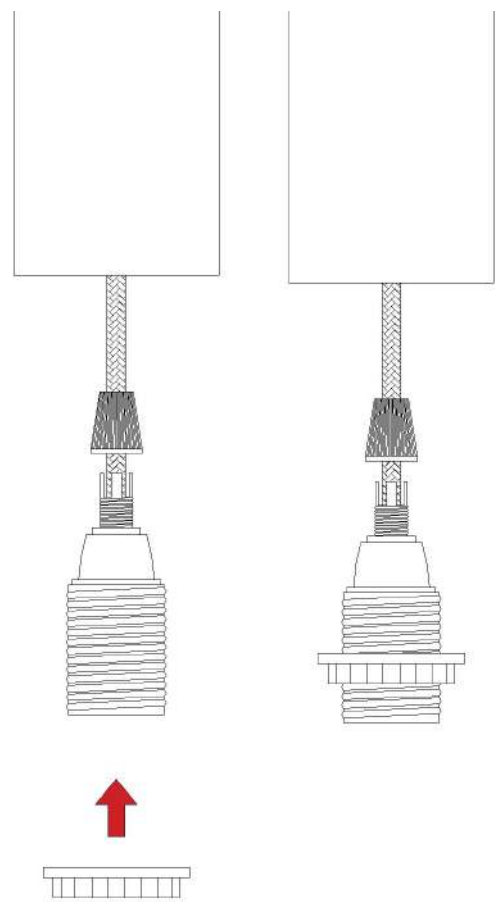

DOPPIO TUB-E14

1 x MAX 15W
220 - 240V

ca creative
cables

1

2

3

DOPPIO TUB-E14

1 x MAX 15W
220 - 240V

ca creative
cables

4

5

6

7

8

9

10

11

DOPPIO TUB-E14

1 x MAX 15W
220 - 240V

ca creative
cables

12

13

14

15