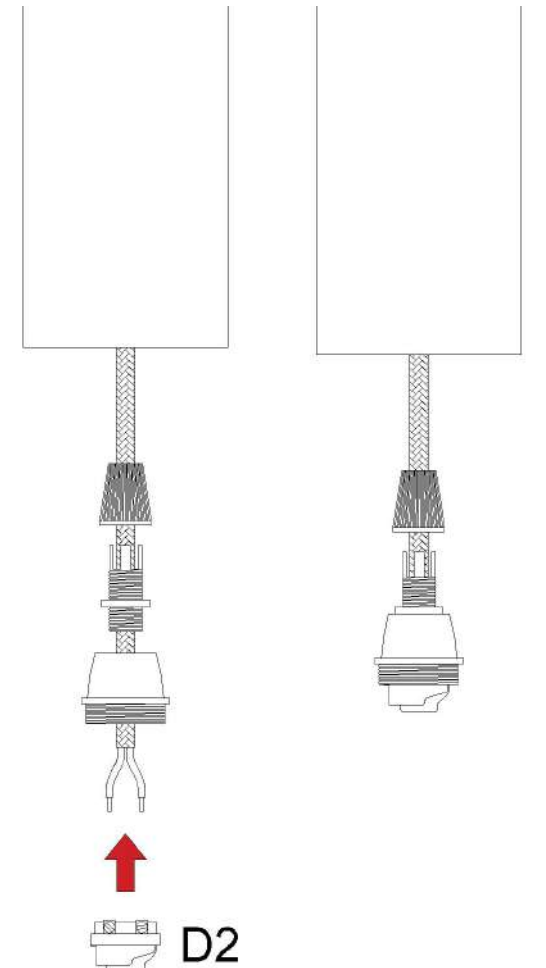

DOPPIO TUB-E14

1 x MAX 15W
220 - 240V

ca creative
cables

1

2

3

DOPPIO TUB-E14

1 x MAX 15W
220 - 240V

ca creative
cables

4

5

6

7

8

9

10

11

DOPPIO TUB-E14

1 x MAX 15W
220 - 240V

ca creative
cables

12

13

14

15