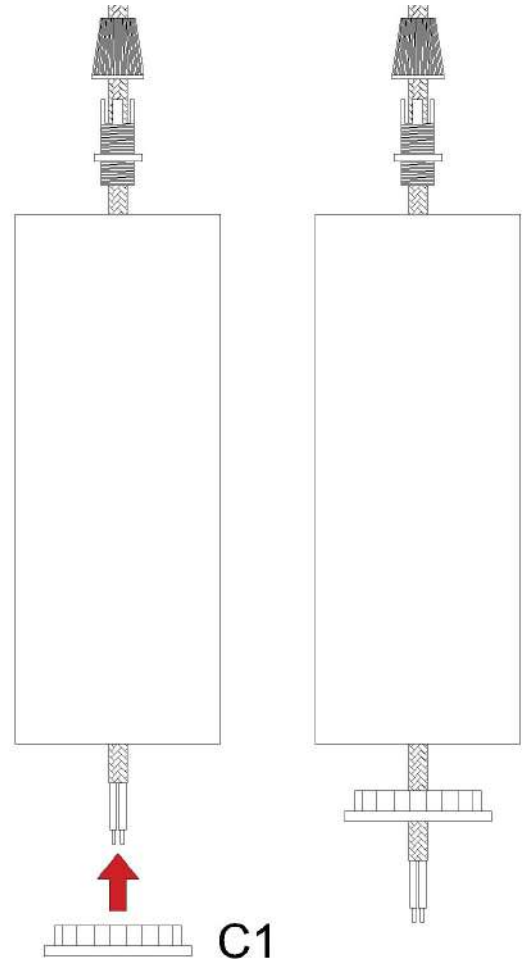

DOPPIO TUB-E14

1 x MAX 15W
220 - 240V

ca creative
cables

1

2

3

DOPPIO TUB-E14

1 x MAX 15W
220 - 240V

ca creative
cables

4

5

6

7

8

9

10

11

DOPPIO TUB-E14

1 x MAX 15W
220 - 240V

ca creative
cables

12

13

14

15