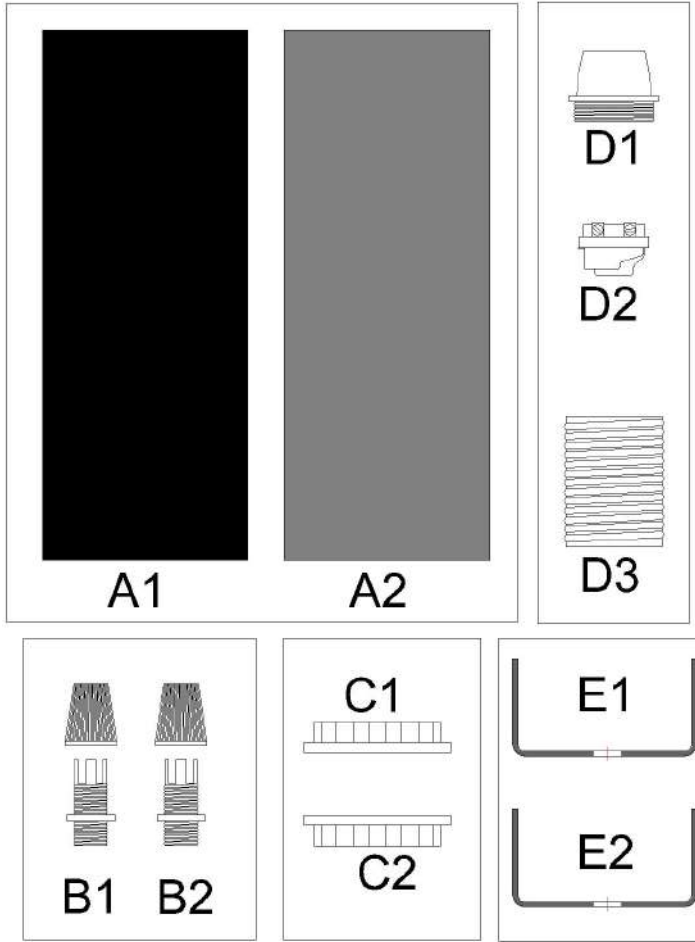

DOPPIO TUB-E14

1 x MAX 15W
220 - 240V

ca creative
cables

1

2

3

DOPPIO TUB-E14

1 x MAX 15W
220 - 240V

ca creative
cables

4

5

6

7

8

9

10

11

DOPPIO TUB-E14

1 x MAX 15W
220 - 240V

ca creative
cables

12

13

14

15