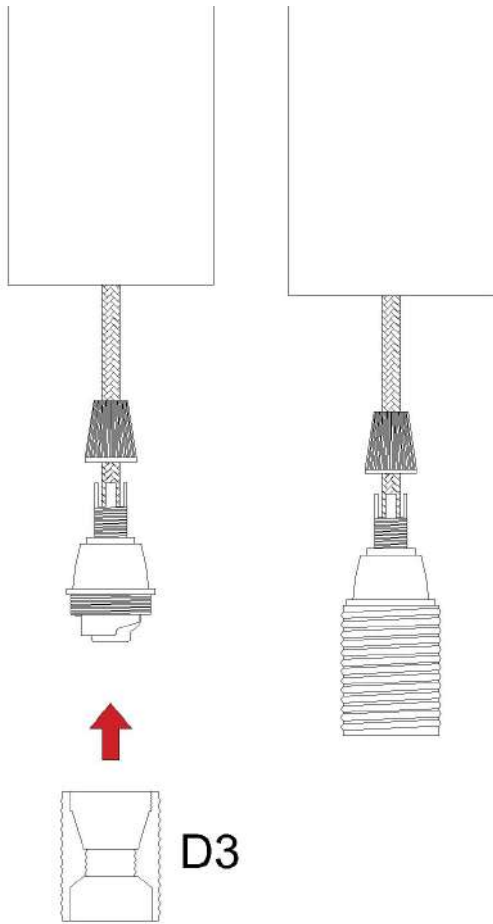

DOPPIO TUB-E14

1 x MAX 15W
220 - 240V

ca creative
cables

1

2

3

DOPPIO TUB-E14

1 x MAX 15W
220 - 240V

ca creative
cables

4

5

6

7

8

9

10

11

DOPPIO TUB-E14

1 x MAX 15W
220 - 240V

ca creative
cables

12

13

14

15