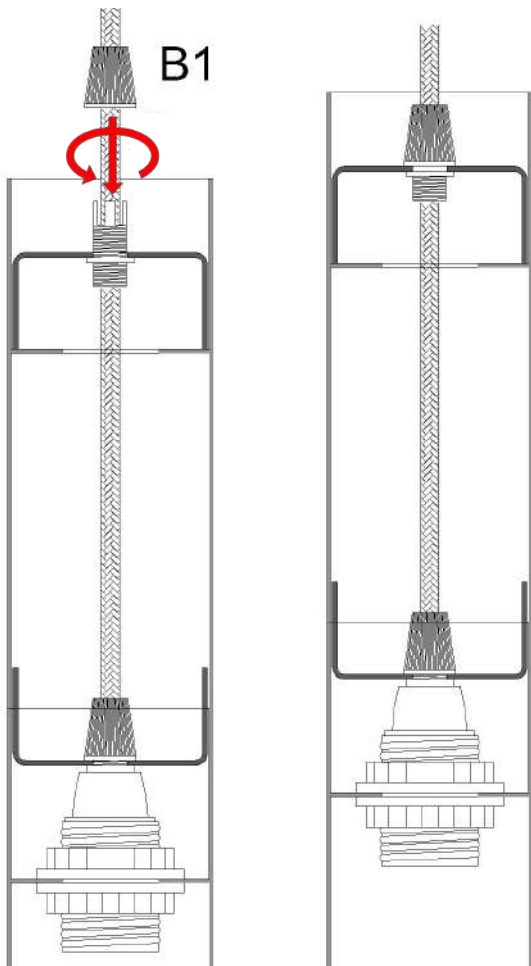

DOPPIO TUB-E14

1 x MAX 15W
220 - 240V

ca creative
cables

1

2

3

DOPPIO TUB-E14

1 x MAX 15W
220 - 240V

ca creative
cables

4

5

6

7

8

9

10

11

DOPPIO TUB-E14

1 x MAX 15W
220 - 240V

ca creative
cables

12

13

14

15