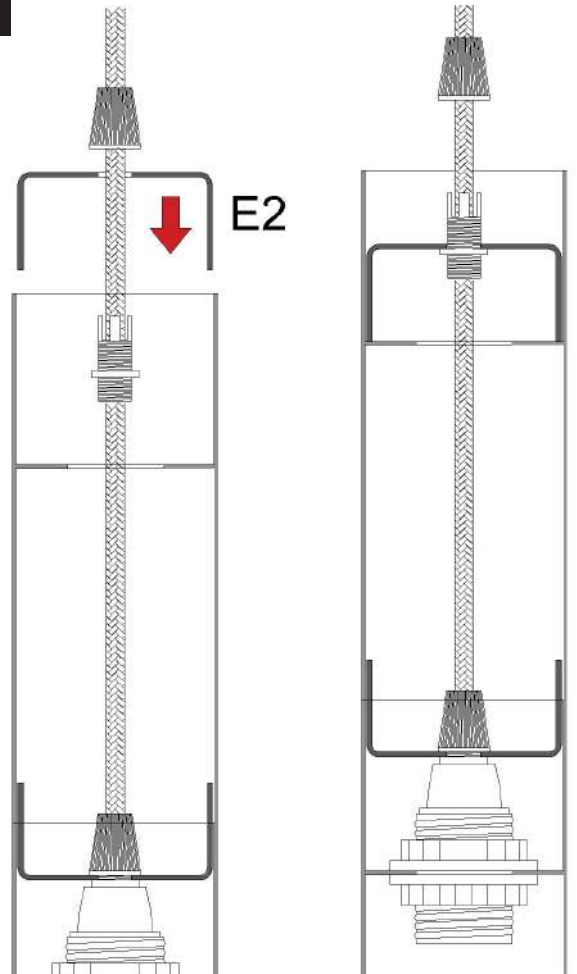

DOPPIO TUB-E14

1 x MAX 15W
220 - 240V

ca creative
cables

1

2

3

DOPPIO TUB-E14

1 x MAX 15W
220 - 240V

ca creative
cables

4

5

6

7

8

9

10

11

DOPPIO TUB-E14

1 x MAX 15W
220 - 240V

ca creative
cables

12

13

14

15