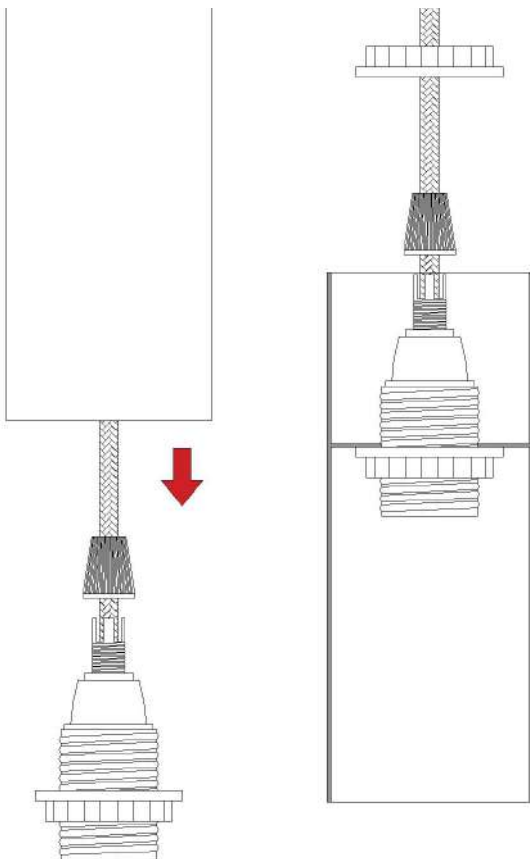

DOPPIO TUB-E14

1 x MAX 15W
220 - 240V

ca creative
cables

1

2

3

DOPPIO TUB-E14

1 x MAX 15W
220 - 240V

ca creative
cables

4

5

6

7

8

9

10

11

DOPPIO TUB-E14

1 x MAX 15W
220 - 240V

ca creative
cables

12

13

14

15