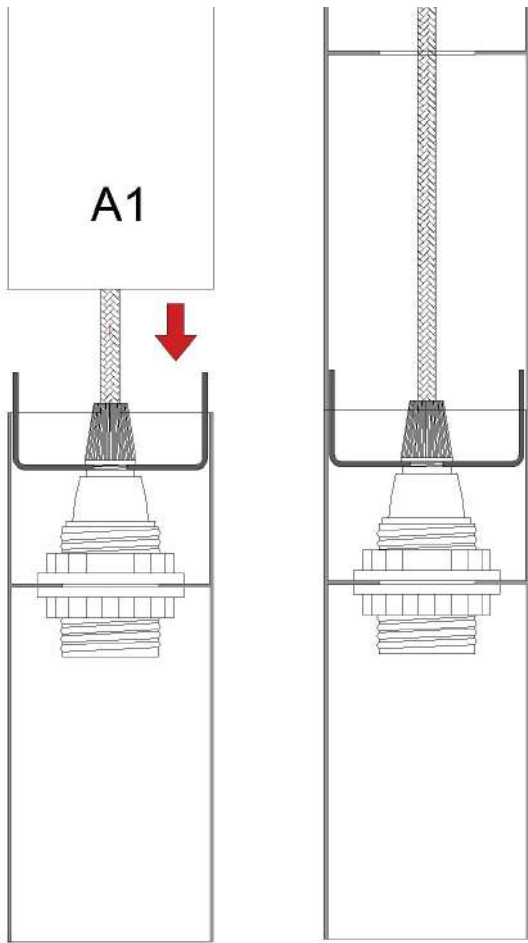

DOPPIO TUB-E14

1 x MAX 15W
220 - 240V

ca creative
cables

1

2

3

DOPPIO TUB-E14

1 x MAX 15W
220 - 240V

11

DOPPIO TUB-E14

1 x MAX 15W
220 - 240V

ca creative
cables

12

13

14

15