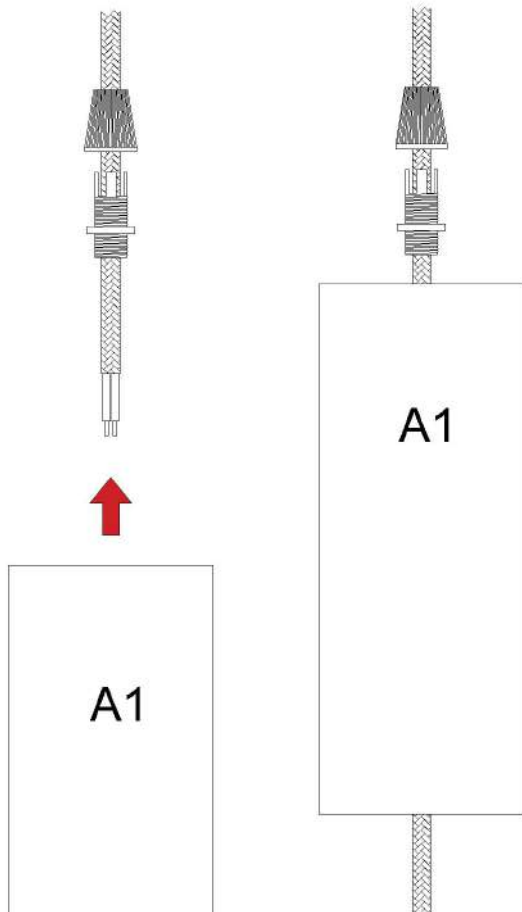

DOPPIO TUB-E14

1 x MAX 15W
220 - 240V

ca creative
cables

1

2

3

DOPPIO TUB-E14

1 x MAX 15W
220 - 240V

ca creative
cables

4

5

6

7

8

9

10

11

DOPPIO TUB-E14

1 x MAX 15W
220 - 240V

ca creative
cables

12

13

14

15