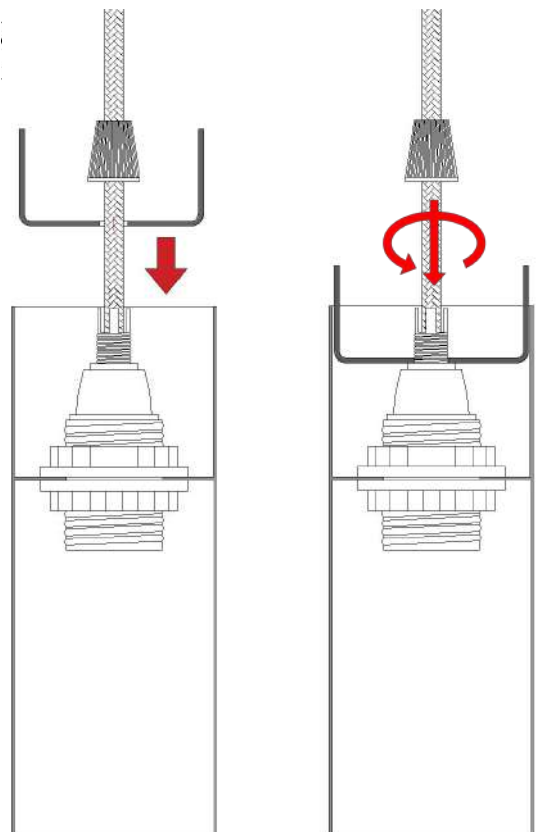

DOPPIO TUB-E14

1 x MAX 15W
220 - 240V

ca creative
cables

1

2

3

DOPPIO TUB-E14

1 x MAX 15W
220 - 240V

ca creative
cables

4

5

6

7

8

9

10

11

DOPPIO TUB-E14

1 x MAX 15W
220 - 240V

ca creative
cables

12

13

14

15