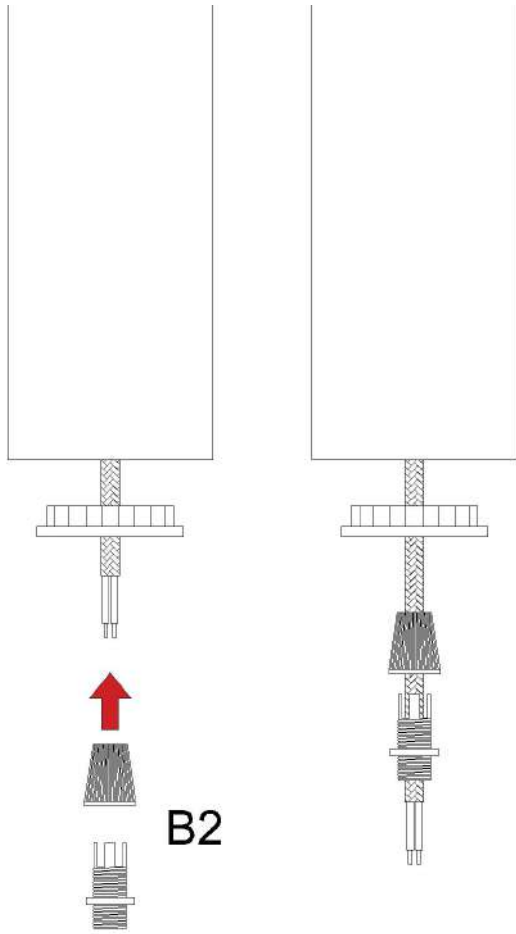

DOPPIO TUB-E14

1 x MAX 15W
220 - 240V

ca creative
cables

1

2

3

DOPPIO TUB-E14

1 x MAX 15W
220 - 240V

ca creative
cables

4

5

6

7

8

9

10

11

DOPPIO TUB-E14

1 x MAX 15W
220 - 240V

ca creative
cables

12

13

14

15