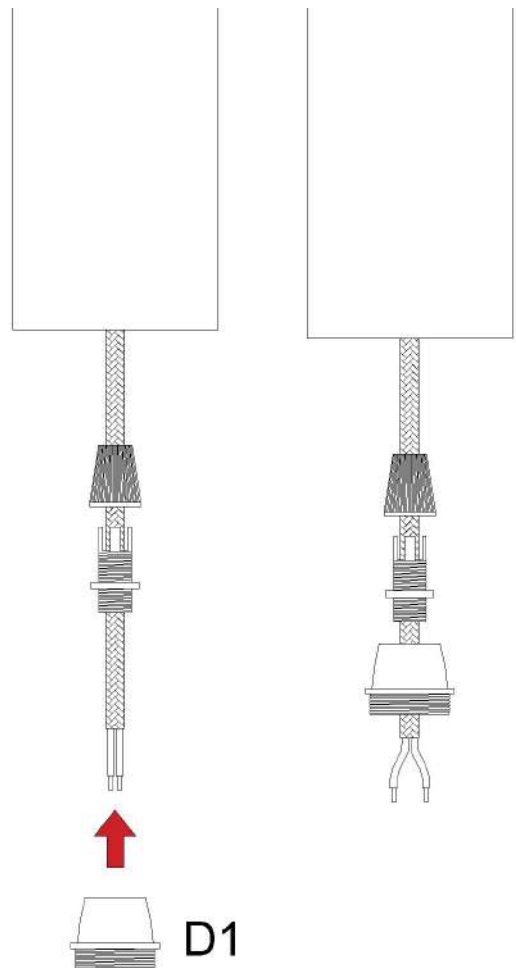

DOPPIO TUB-E14

1 x MAX 15W
220 - 240V

ca creative
cables

1

2

3

DOPPIO TUB-E14

1 x MAX 15W
220 - 240V

ca creative
cables

4

5

6

7

8

9

10

11

DOPPIO TUB-E14

1 x MAX 15W
220 - 240V

ca creative
cables

12

13

14

15