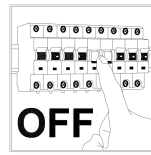

DOPPIO TUB-E14

1 x MAX 15W
220 - 240V

ca creative
cables

1

2

3

DOPPIO TUB-E14

1 x MAX 15W
220 - 240V