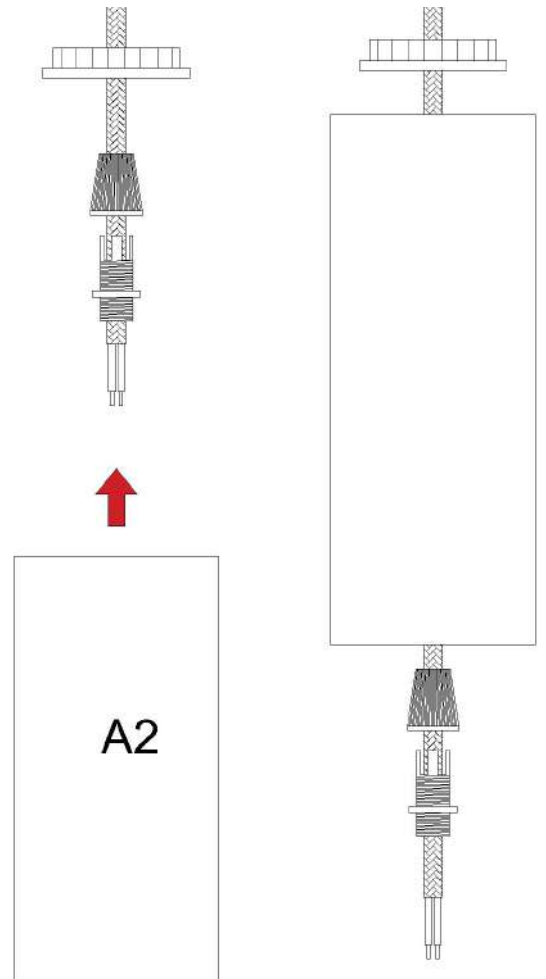

DOPPIO TUB-E14

1 x MAX 15W
220 - 240V

ca creative
cables

1

2

3

DOPPIO TUB-E14

1 x MAX 15W
220 - 240V

ca creative
cables

4

5

6

7

8

9

10

11

DOPPIO TUB-E14

1 x MAX 15W
220 - 240V

ca creative
cables

12

13

14

15